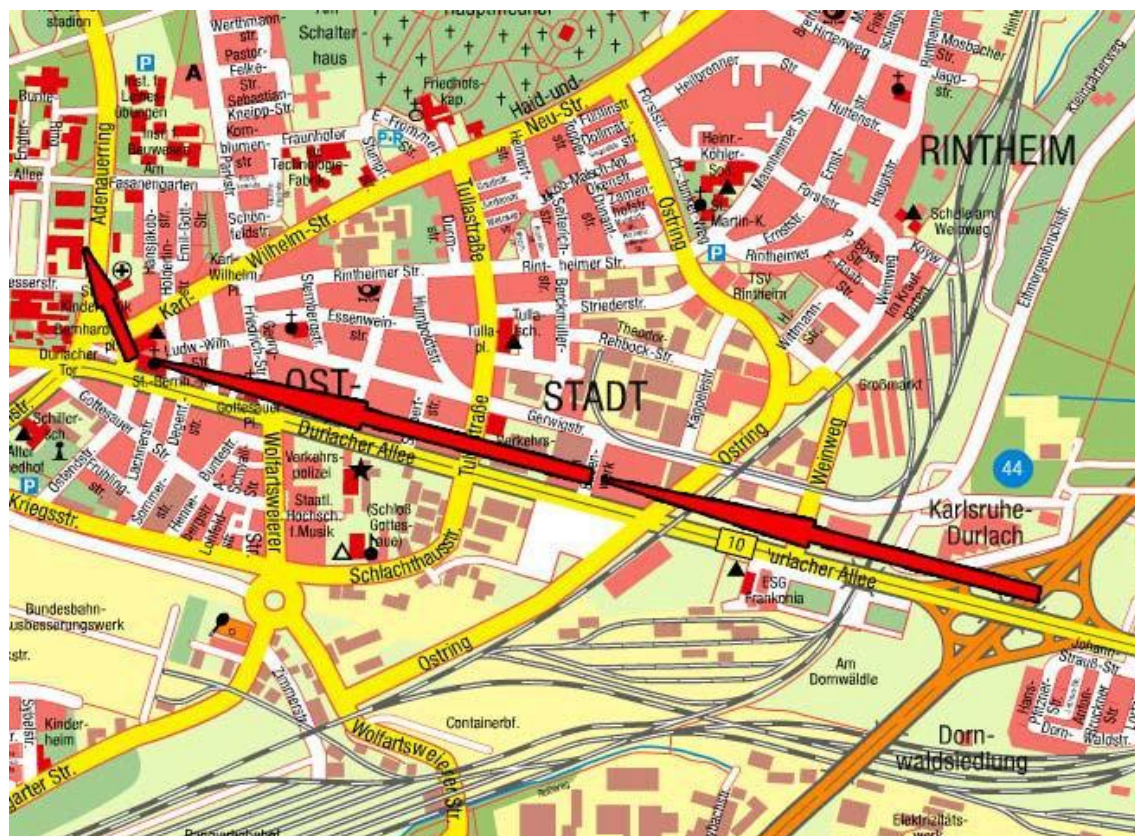

Mit dem Auto

Von der Autobahn A 5 Frankfurt - Basel, Ausfahrt KA-Durlach in Richtung Stutensee, dann weiter in Richtung Karlsruhe/ Stadtmitte/Universität. Auf der Durlacher Allee bleiben bis Durlacher Tor (Kirche rechter Hand), rechts abbiegen auf Adenauerring. Nach ca. 100 Metern auf der linken Seite befindet sich das „Studentenhaus“.

Parkmöglichkeiten: Parkhaus am Fasanengarten (nächste Straße rechts) oder Waldparkplatz (übernächste Straße rechts).