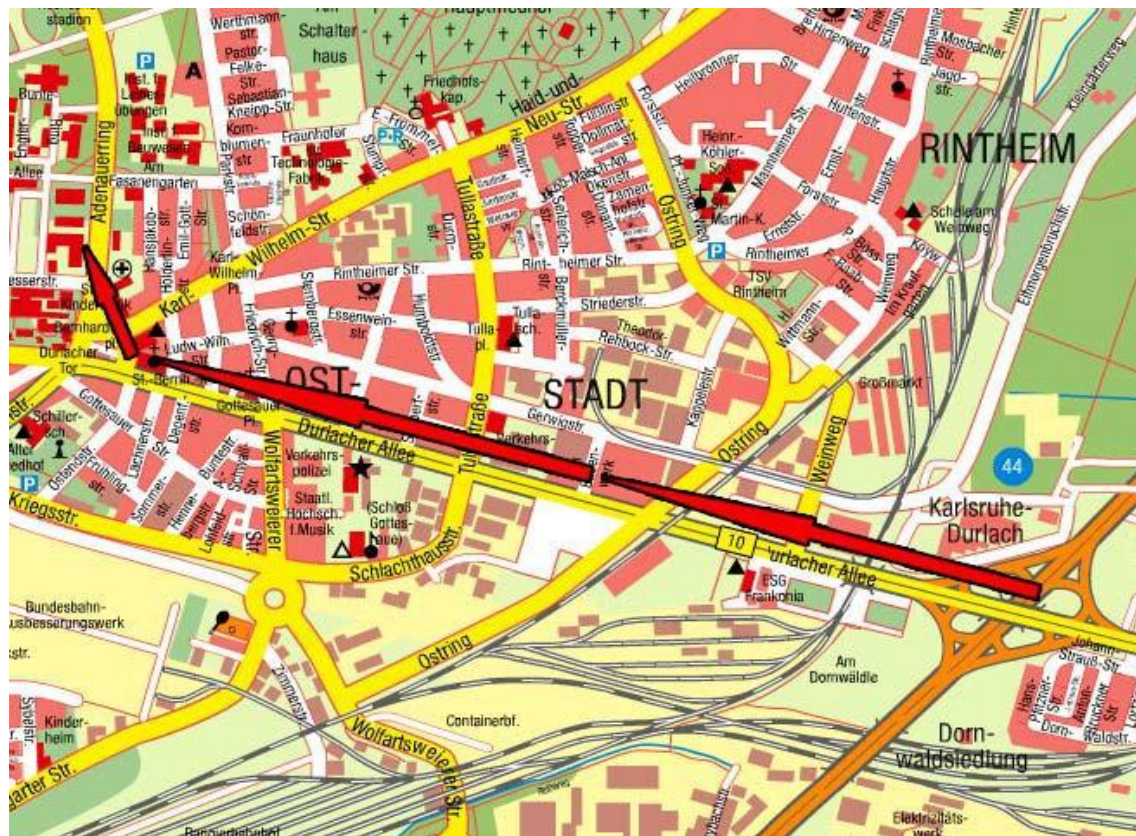

En voiture

De l'autoroute A5 entre Francfort et Bâle, prendre la sortie „KA-Durlach » en direction Stutensee, suivre les indications en direction Karlsruhe/ Stadtmitte / Universität. Prendre l'avenue Durlacher Allee jusqu'au carrefour Durlacher Tor (une église à droite), tourner à droite après l'église et prendre la rue Adenauerring. Le Studentenheim se trouve à environ 100m à votre gauche.

Parking au Fasanengarten (prochaine rue à droite) ou Parking Waldparkplatz (deuxième rue à droite).